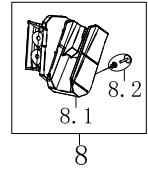

Model: WPX2700

Parts List Revision: 2021-09

First Serial No: W271021A100

Sub-Assembly: Ancillaries

Last Serial No:

Illustration: 9347923001372EV R01 2021-08-25

Item	Description	Qty per Machine	Part Number
1	Engine DH212	1	DJ 1148212110045
2	Detergent Tank Assembly	1	DJ 80100003
2.1	Detergent Tank Cap	1	DJ 814011-221
2.2	Detergent Tank	1	DJ 814032-017
2.3	Bolt M6X45	4	DJ 91860
2.4	Flat Washer M6	4	DJ 94220
2.5	Nut M6	4	DJ 90023
3	Foot Assembly	1	DJ 80210003
3.1	Nut M8	1	DJ 90039
3.2	Rubber Pad	1	DJ 813008
4	Lower Spray Gun Holder Assembly	1	DJ 80190002
4.1	Bolt M6X45	1	DJ 91860
4.2	Flat Washer M6	2	DJ 94220
4.3	Nut M6	1	DJ 90023
4.4	Lower Spray Gun Holder	1	DJ 814016
5	Wheel Assembly	1	DJ 80090004
5.1	Wheel	2	DJ 812001-131
5.2	Axle	2	DJ 816005
5.3	R-Clip	2	DJ 816004
6	Frame	1	DJ 80020005
6.1	Baseplate	1	DJ 815017-206
6.2	Nut M8	8	DJ 90018
6.3	Vibration Isolator	4	DJ 813042
6.4	Cable Clip	3	DJ 210801
6.5	Spring Buckle	2	DJ 816006
7	Handle Assembly	1	DJ 80030006
7.1	Handle	1	DJ 815466-206
7.2	Handle Foam	1	DJ 813005-052
8	Upper Spray Gun Holder Assembly	1	DJ 80140001
8.1	Upper Spray Gun Holder	1	DJ 814154
8.2	Push Fit Rivet	1	DJ 814001
9	Panel Assembly	1	DJ 80110006
9.1	Nut M6	1	DJ 90024
9.2	Flat Washer 6X12	2	DJ 94221
9.3	Bolt M6X50	1	DJ 91811
9.4	Nozzle Sleeve	4	DJ 813001
9.5	Hose and Nozzles Holder	1	DJ 814188-221