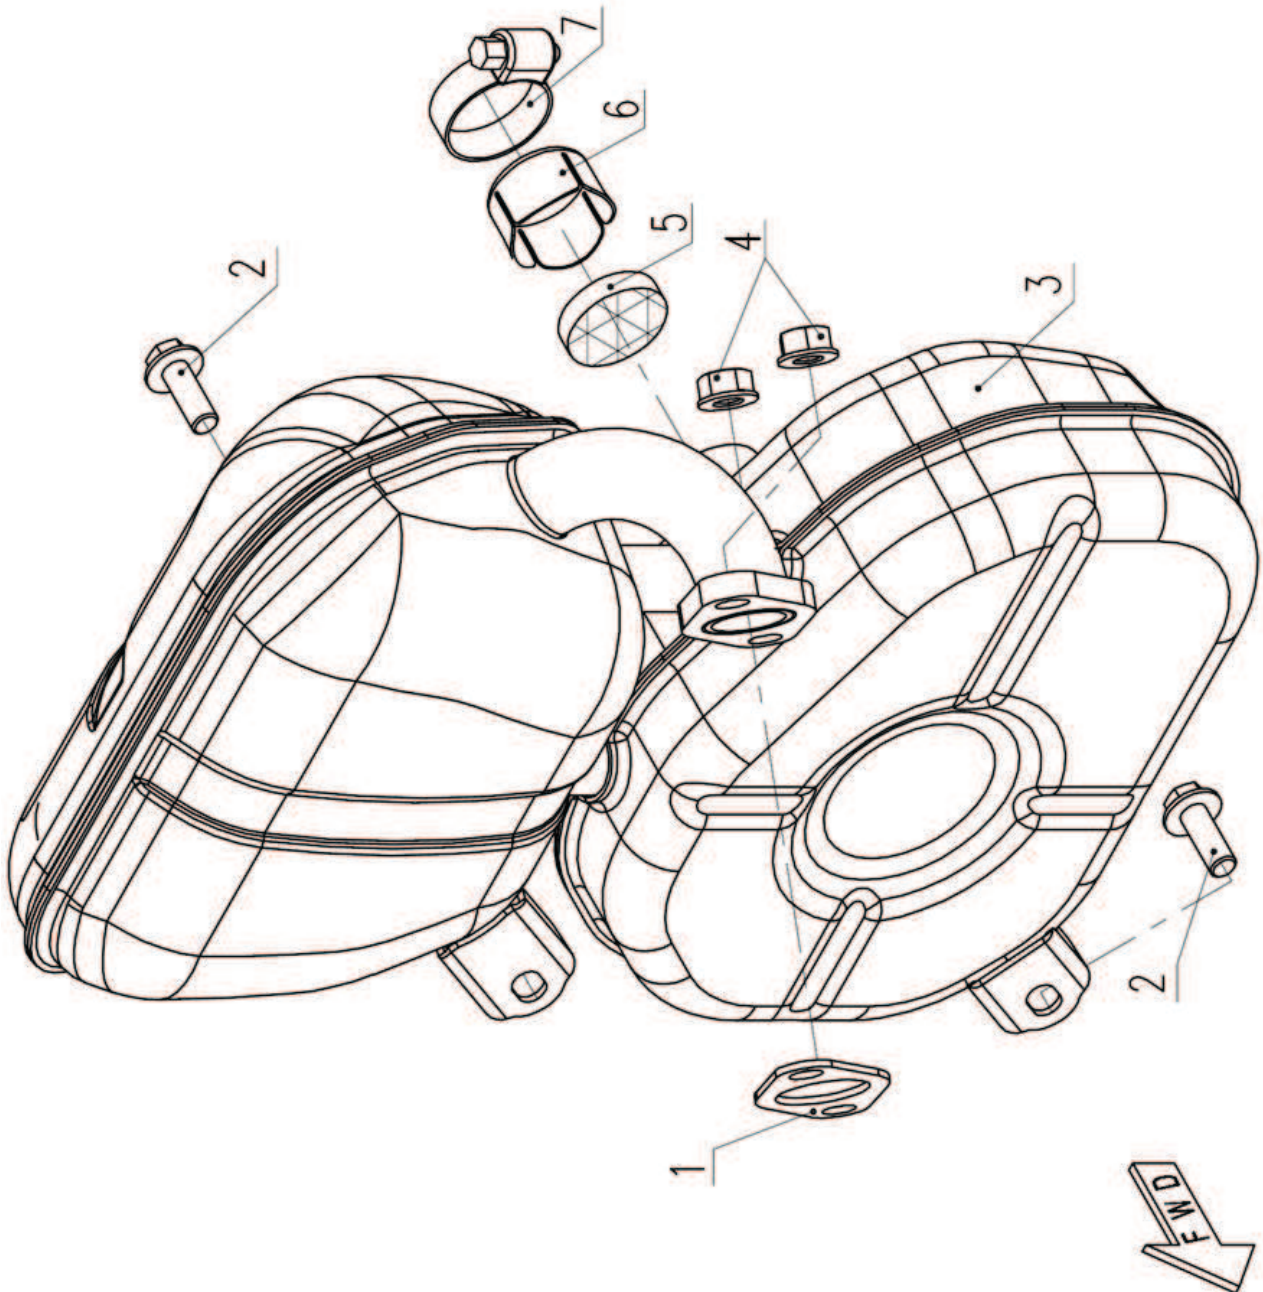

Model: 2400i
First Serial No: G7C0354Y
Last Serial No:

Parts List Revision: 2016-08-25
Sub-Assembly: Exhaust System
Illustration: F32 R00

Item	Description	Qty per Machine	Part Number
1	Exhaust Pipe Gasket	1	EP LH1000i-320001
2	Flange Bolt M6x12	2	EP GB/T5789-1986 M6x12
3	Muffler Assembly	1	EP LH2000i-321000
4	Flange Nut M6	2	EP GB/T6177.1-2000 M6
5	Spark Arrester Element	1	EP LH2000i-321018
6	Lock Cap, Spark Arrester	1	EP LH2000i-321019
7	Hose Clamp 32	1	EP JB/T8870-1999 32